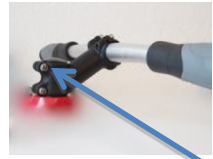

Welk model Nlock heb ik nodig ?

Ahead

Welke diameter heeft mijn stuur, is het oversized?

Standaard
25.4mm

Oversize
31.8mm

vast

verstelbaar

vast